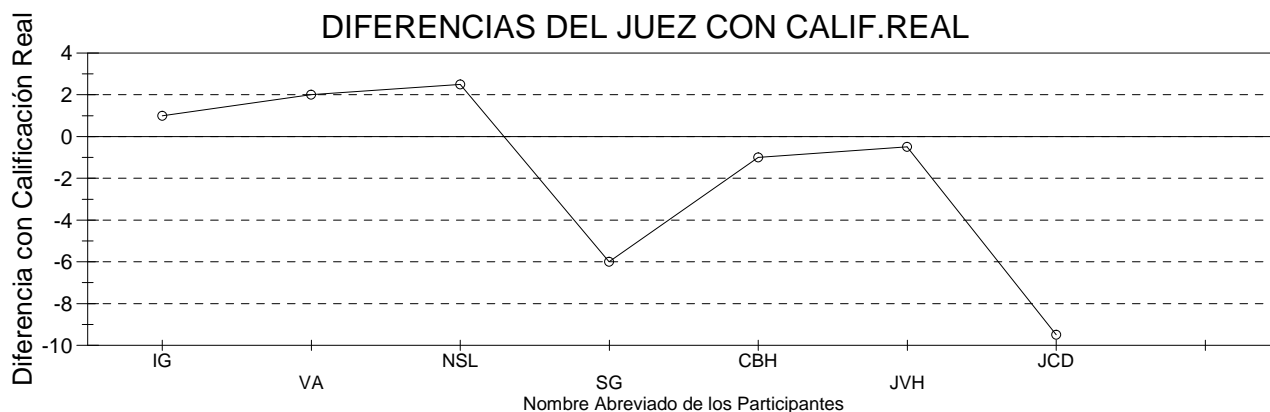

Juez Nro. 1                    José Martínez - Juez FECNA de Bogotá

Dep	Nombre Deportista	Club/Equipo	Total Real	Calif. Juez	Difer.
IG	ISABELA GOMEZ	MARLINS - VALLE	78,50	72,00	-6,50
VA	Violeta Azuly	ALCATRAZ - ANTIOQUIA	64,00	64,50	0,50
NSL	NAHALLY SUSANA LOMBANA	MAKAIRA - BOGOTA	63,50	64,50	1,00
SG	Sara Guarín	ALCATRAZ - ANTIOQUIA	63,00	66,00	3,00
CBH	CAMILA BOLIVAR HERNANDEZ	AGUILAS - RISARALDA	58,00	58,50	0,50
JVH	JULIANA VALENTINA HERRERA	MAKAIRA - BOGOTA	57,50	61,50	4,00
JCD	JIMENA CORREA DIAZ	AGUILAS - RISARALDA	57,50	57,00	-0,50

**PRIMER FESTIVAL DE NOVATOS**  
**Villavicencio Del 07/05/2010 al 09/05/2010**

**DISCIPLINA DE CLAVADOS**  
**EVALUACION DE JUECES POR PRUEBA**

Jornada Nro. 1 Prueba Nro. 1 Varios Novatos C Damas.

Juez Nro. 2

Luis Eduardo Garcia - Juez FECNA de Meta

Dep	Nombre Deportista	Club/Equipo	Total Real	Calif. Juez	Difer.
IG	ISABELA GOMEZ	MARLINS - VALLE	78,50	79,50	1,00
VA	Violeta Azuly	ALCATRAZ - ANTIOQUIA	64,00	66,00	2,00
NSL	NAHALLY SUSANA LOMBANA	MAKAIRA - BOGOTA	63,50	66,00	2,50
SG	Sara Guarín	ALCATRAZ - ANTIOQUIA	63,00	57,00	-6,00
CBH	CAMILA BOLIVAR HERNANDEZ	AGUILAS - RISARALDA	58,00	57,00	-1,00
JVH	JULIANA VALENTINA HERRERA	MAKAIRA - BOGOTA	57,50	57,00	-0,50
JCD	JIMENA CORREA DIAZ	AGUILAS - RISARALDA	57,50	48,00	-9,50