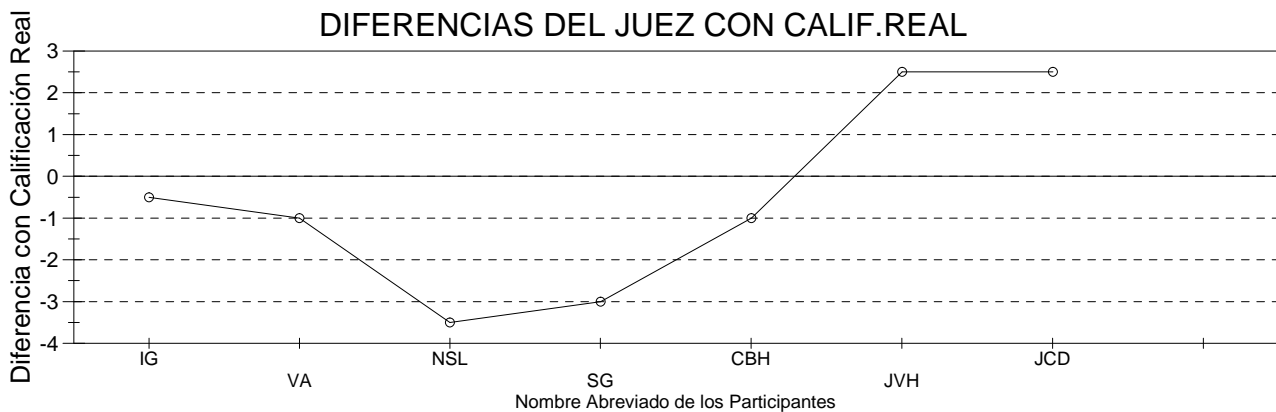

PRIMER FESTIVAL DE NOVATOS
Villavicencio Del 07/05/2010 al 09/05/2010

DISCIPLINA DE CLAVADOS
EVALUACION DE JUECES POR PRUEBA
Jornada Nro. 1 Prueba Nro. 1 Varios Novatos C Damas.

Juez Nro. 3

Diego Alejandro Ordóñez - Juez FECNA de Valle

Dep	Nombre Deportista	Club/Equipo	Total Real	Calif. Juez	Difer.
IG	ISABELA GOMEZ	MARLINS - VALLE	78,50	78,00	-0,50
VA	Violeta Azuly	ALCATRAZ - ANTIOQUIA	64,00	63,00	-1,00
NSL	NAHALLY SUSANA LOMBANA	MAKAIRA - BOGOTA	63,50	60,00	-3,50
SG	Sara Guarín	ALCATRAZ - ANTIOQUIA	63,00	60,00	-3,00
CBH	CAMILA BOLIVAR HERNANDEZ	AGUILAS - RISARALDA	58,00	57,00	-1,00
JVH	JULIANA VALENTINA HERRERA	MAKAIRA - BOGOTA	57,50	60,00	2,50
JCD	JIMENA CORREA DIAZ	AGUILAS - RISARALDA	57,50	60,00	2,50