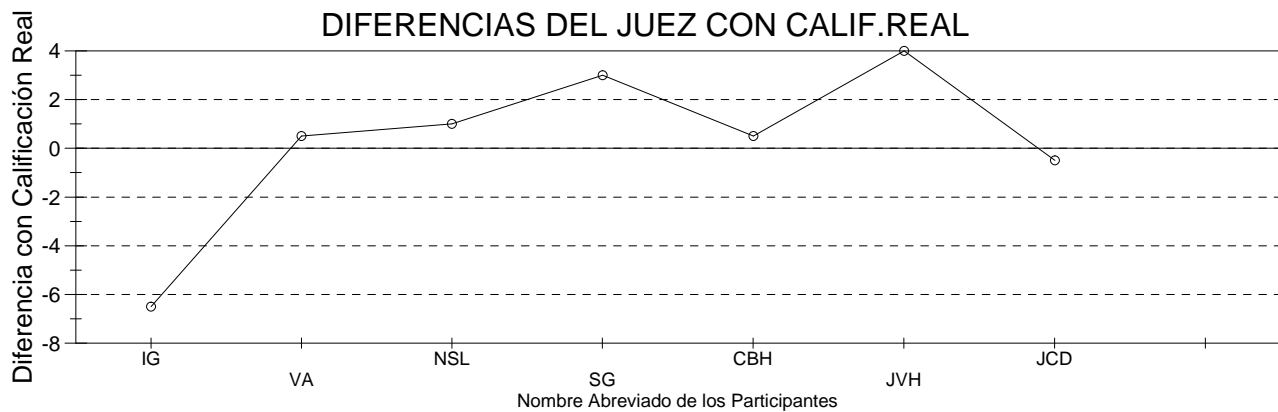

**PRIMER FESTIVAL DE NOVATOS**  
**Villavicencio Del 07/05/2010 al 09/05/2010**

**DISCIPLINA DE CLAVADOS**  
**EVALUACION DE JUECES POR PRUEBA**  
**Jornada Nro. 1 Prueba Nro. 1 Varios Novatos C Damas.**

Juez Nro. 1                    José Martínez - Juez FECNA de Bogotá

Dep	Nombre Deportista	Club/Equipo	Total Real	Calif. Juez	Difer.
IG	ISABELA GOMEZ	MARLINS - VALLE	78,50	72,00	-6,50
VA	Violeta Azuly	ALCATRAZ - ANTIOQUIA	64,00	64,50	0,50
NSL	NAHALLY SUSANA LOMBANA	MAKAIRA - BOGOTA	63,50	64,50	1,00
SG	Sara Guarín	ALCATRAZ - ANTIOQUIA	63,00	66,00	3,00
CBH	CAMILA BOLIVAR HERNANDEZ	AGUILAS - RISARALDA	58,00	58,50	0,50
JVH	JULIANA VALENTINA HERRERA	MAKAIRA - BOGOTA	57,50	61,50	4,00
JCD	JIMENA CORREA DIAZ	AGUILAS - RISARALDA	57,50	57,00	-0,50